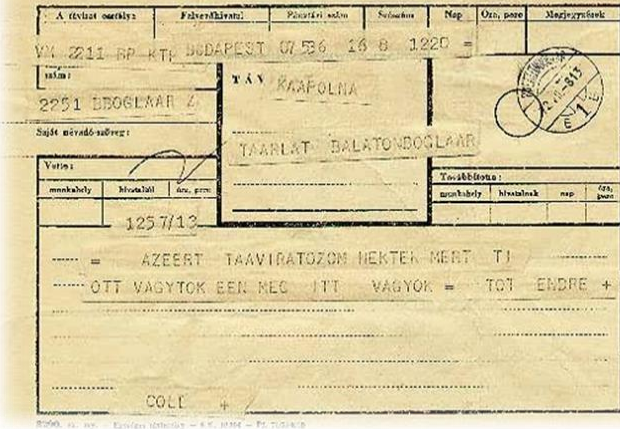

GFF TÁV – IRAT

SZEGED – BÉKÉSCSABA – GYULA – SZARVAS – BUDAPEST között

Címzett: a GFF hallgatói, oktatói, munkatársai

Feladó: Gál Ferenc Főiskola Rektori Hivatal

Feladás időpontja: 2020.03.26.

Feladás helye: Szeged, **Dóm tér.**

8296. 10. 10. - Budapest - K. K. K. - P. 10. 10. 10.

MOZOGJ OTTHON IS!

- kattanj rá! -

A **távirat** wikipédiás meghatározása szerint:

A **távirat** (idegen eredetű szóval **telegramm**) a feladótól átvett (felvett) szöveges üzenet, amelyet belföldi viszonylatban **elektronikus hírközlő berendezés útján**, vagy postai úton kézbesítenek, meghatározott időtartamon belül.

A távirat feladója megbizhatja az üzenet közvetítőjét, hogy a **szöveges közleménye mellett, ábráról, képről, rajzról, fényképről, illetve egyéb, elektronikus hírközlő berendezés útján továbbítható közleményéről** készült másolatot a feladó által megjelölt címzethez juttasson el.